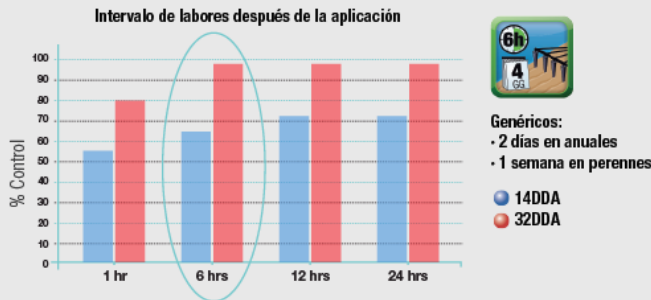

### CARACTERÍSTICAS

-  **Roundup® Ultimate**, la formulación **MÁS CONCENTRADA** del mercado ya que cuenta con 480g/lit.
-  EFICACIA comprobada con lluvias a partir de 1 hora después de la aplicación. **Roundup® Ultimate** es un 13% superior a cualquier otro herbicida del mercado.
-  **MÁXIMA EFICACIA CON AGUAS DURAS.** **Roundup® Ultimate** es un 25% superior a cualquier otro herbicida del mercado.
-  Gracias a los nuevos surfactantes, **Roundup® Ultimate** puede garantizar la máxima EFICACIA EN CONDICIONES CLIMÁTICAS DIFÍCILES.
-  **MÁS RESPETUOSO CON EL MEDIO AMBIENTE:** **Roundup® Ultimate** reduce la deriva en un 33% respecto a una formulación genérica.
-  **MÁXIMA COMPATIBILIDAD.** Testado con más de 150 herbicidas diferentes del mercado.
-  **MAYOR FLEXIBILIDAD PARA EL LABOREO,** siendo 6 horas para hierbas anuales vs. 2 días en genéricos y 4 días para hierbas perennes vs. 1 semana en genéricos.

**BENEFICIOS**

**Eficacia imbatible**

Eficacia mejorada en el control a largo plazo de especies perennes

**Flexibilidad**

**Roundup® Ultimate** reduce el intervalo de labores

- 6 horas para hierbas anuales vs. 2 días en genéricos
- 6 horas para hierbas anuales vs. 2 días en genéricos

**Roundup® Ultimate**

**DOSIFICACIÓN**

Dosis recomendadas de Roundup® Ultimate.

Litros Roundup® Ultimate / Ha	Volumen de caldo	
	200 L/Ha	400 L/Ha
Anuales hoja estrecha, estado precoz	1,5	2,0
Anuales (hoja ancha y estrecha)	2,2 - 4,5	2,8 - 5,5
Perennes desarrolladas	4,5 - 6,5	5,5 - 7,5
Cc Roundup® Ultimate / Mochila (15 L)	Volumen de caldo	
	200 L/Ha	400 L/Ha
Anuales hoja estrecha, estado precoz	110	75
Anuales (hoja ancha y estrecha)	165 - 335	100 - 200
Perennes desarrolladas	335 - 485	200 - 280
Cc Roundup® Ultimate / M. Pilas (5 L)	Volumen de caldo	
	20 L/Ha	
Anuales hoja estrecha, estado precoz	300	
Anuales (hoja ancha y estrecha)	625	
Perennes desarrolladas	1000	